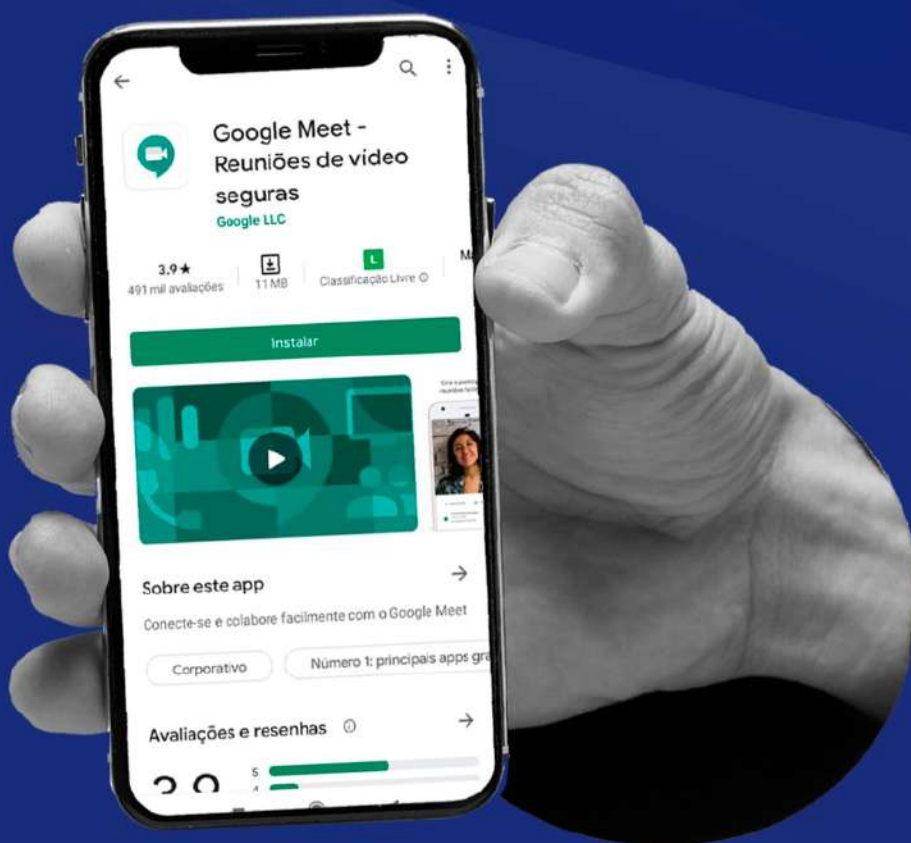

Readmore >

Você será direcionado
para a página do curso

PSICOCARDIOLOGIA E A INTERAÇÃO ENTRE MENTE E
CORAÇÃO 01 E 02/09

LINK DA LIVESTREAM:

meet.google.com/pqv-xthi-eqq

Palestrantes: **IZABELA LIMONGI E DR. RIZZIERI DE
MOURA**

ESCOLA DE CONTAS PÚBLICAS
DO ESTADO DO AMAZONAS

Atenção: se você estiver acessando pelo computador ou notebook, basta clicar no link disponível na página do curso e você será redirecionado para fazer seu login em uma conta GOOGLE e então ter acesso a sala virtual da live ou webcurso através da plataforma GOOGLE MEET.

 **PSICARDIOLOGIA E A INTERAÇÃO ENTRE MENTE E CORAÇÃO 01 E 02/09**

LINK DA LIVESTREAM:

meet.google.com/pqy-xthi-egg

ESCOLA DE CONTAS PÚBLICAS
DO ESTADO DO AMAZONAS

Atenção: para ter acesso pelo seu smartphone é indispensável que você tenha o aplicativo do GOOGLE MEET instalado em seu aparelho. O aplicativo é totalmente gratuito e está disponível para download na playstore.

ESCOLA DE CONTAS PÚBLICAS
DO ESTADO DO AMAZONAS

Após instalado, faça o login na sua conta pelo aplicativo, abra o site moodle.tce.am.gov.br pelo navegador do seu smartphone e clique no curso que você irá acompanhar, você será redirecionado pelo próprio aplicativo para a sala virtual do **GOOGLE MEET.**